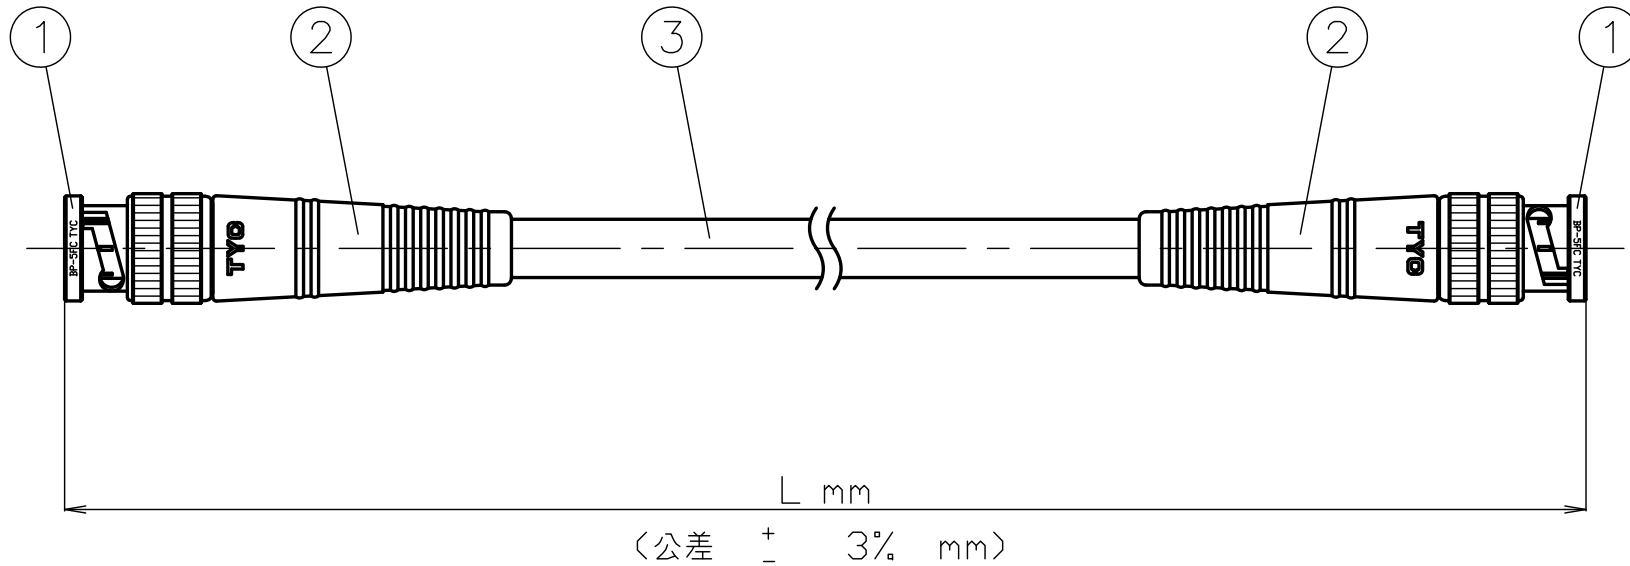

備考	パッケージ
	丸巻(1.0m未満はバラ)
	梱包仕様 有・ 無
	コネクター保護 エアパッキン(無) ポリキャップ(無)

※品名の※はL寸法の数値となり、都度指定されます。
 例：L = 500mmの場合 → BP0.5W5FC
 例：L = 3000mmの場合 → BP3W5FC

RoHS Compliant

6						尺 度	1 / 1	製 図	検 図	承 認	確 認	品 名
5								渡邊	栗	山	三	BP※W5FC
4								'22,04,28	'22,04,28	'22,04,28	'22,04,28	
3	同軸ケーブル	S-5C-FB	1	四国電線	色:黒	単 位	mm	直弘	原	本	村	
2	コネクターブーツ	BP-5FC用モールドブーツ	2	トコネ	色:黒							
1	BNC形コネクター	BP-5FC	2	トコネ	本体/Ni、中心コンタクト/Au	日 付	2022.04.28	投 影 法			株式会社 トコネ TO-CONNE CO.,LTD.	仕様書番号 SH-2789
番号	部 品 名	型 名	数 量	メーカ	仕 上 げ							