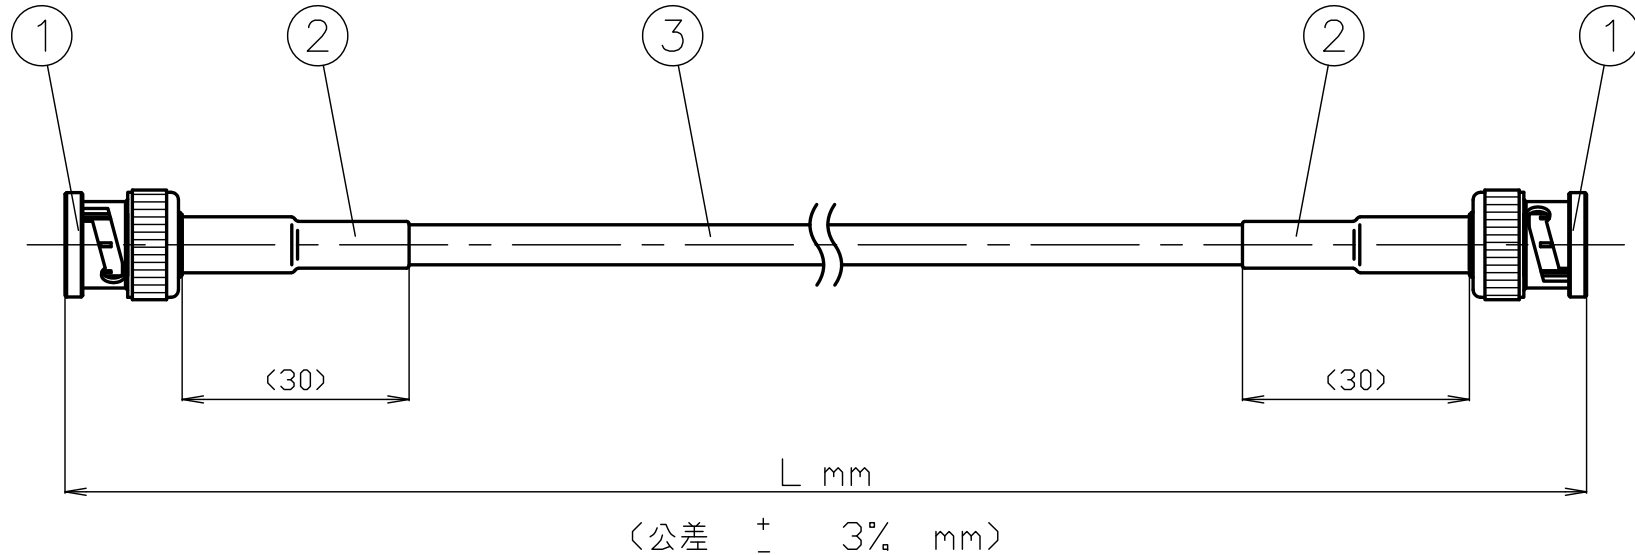

備考	パッケージ
	丸巻(1.0m未満はバラ)
	梱包仕様 有・ 無
	コネクター保護 エアパッキン (無) ポリキャップ (無)

※品名の※はL寸法の数値となり、都度指定されます。
 例：L = 500mmの場合 → BP0.5W3DV
 例：L = 3000mmの場合 → BP3W3DV

RoHS Compliant

6						尺度 1/1	製 図	検 図	承 認	確 認	品 名
5							渡邊	栗	山	三	BP※W3DV
4							'22,04,28	'22,04,28	'22,04,28	'22,04,28	
3	同軸ケーブル	3D-2V	1	関西通信電線	色:灰	単位 mm	直弘	原	本	村	
2	熱収縮チューブ	のりなし	2	--	色:黒						
1	BNC形コネクター	BNCP-3DA-K	2	トーコネ	本体/Ni、中心コンタクト/Au	日付 2022.04.28	投影法				仕様書番号 SH-2792
番号	部 品 名	型 名	数 量	メーカ	仕 上 げ						