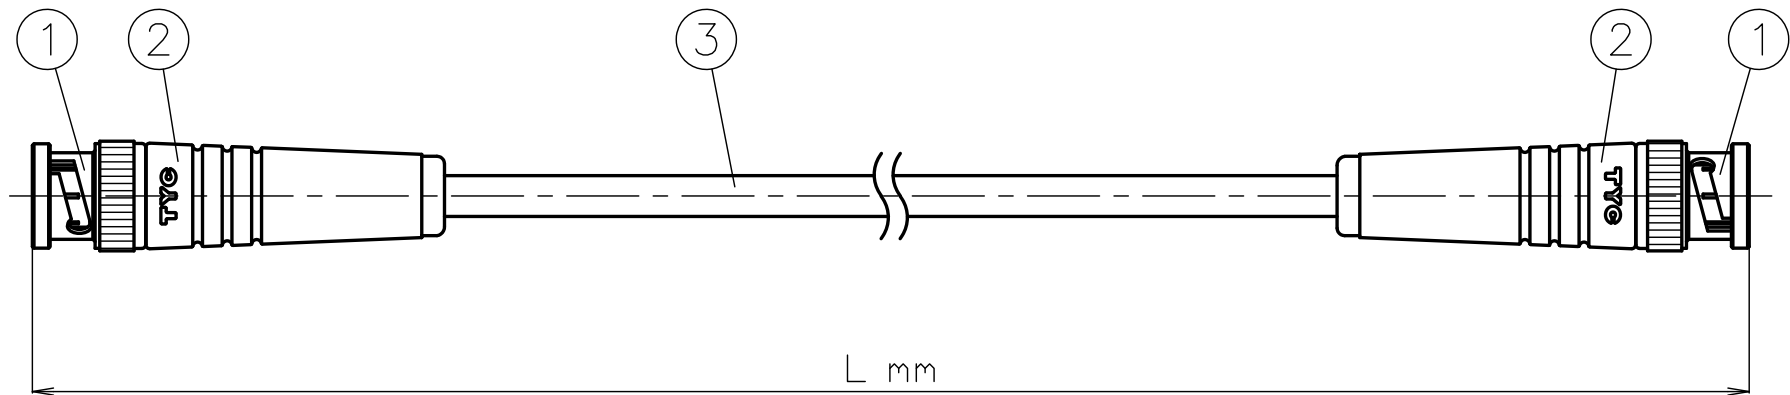

備考	パッケージ
	丸巻(1.0m未満はバラ)
	梱包仕様 有・ <input checked="" type="checkbox"/> 無
	コネクタ保護 エアバックシム(無) ポリキャップ(無)

(公差 \pm 3% mm)

※品名の※はL寸法の数値となり、都度指定されます。
 例：L = 500mmの場合 → BP0.5W3C2
 例：L = 3000mmの場合 → BP3W3C2

RoHS Compliant

6						尺 度	1 / 1	製 図	検 図	承 認	確 認	品 名
5								渡 邊	栗	山	三	BP※W3C2
4								'22,04,28	'22,04,28	'22,04,28	'22,04,28	
3	同軸ケーブル	3C-2V	1	関西通信電線	(Aタイプ) 色:黒			直 弘	原	本	村	
2	コネクタブーツ	3C用モールドブーツ	2	トーコネ	色:黒	単 位	mm					
1	BNC形コネクタ	BNCP-3SA	2	トーコネ	本体/Ni、中心コンタクト/Au	日 付	2022.04.28	投 影 法			株式会社 ト-コネ TO-CONN CO.,LTD.	仕 様 書 番 号
番号	部 品 名	型 名	数 量	メ- カ- ー	仕 上 げ							SH-2788